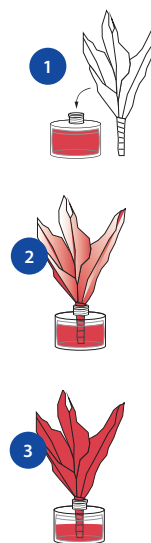

dz80k-349

Magiczny ogród
Magic garden

Zobacz krótki film promocyjny
Check short promotional video

Dyfuzory zapachowe z liściem

AURA HOME CARE

Scented diffusers with leaf

dz50l-x

do 4 tygodni up to 4 weeks	50 ml	Ø 6,3 x 18,0 cm
12 C / 13 L / 6 H	936 szt. / pcs	