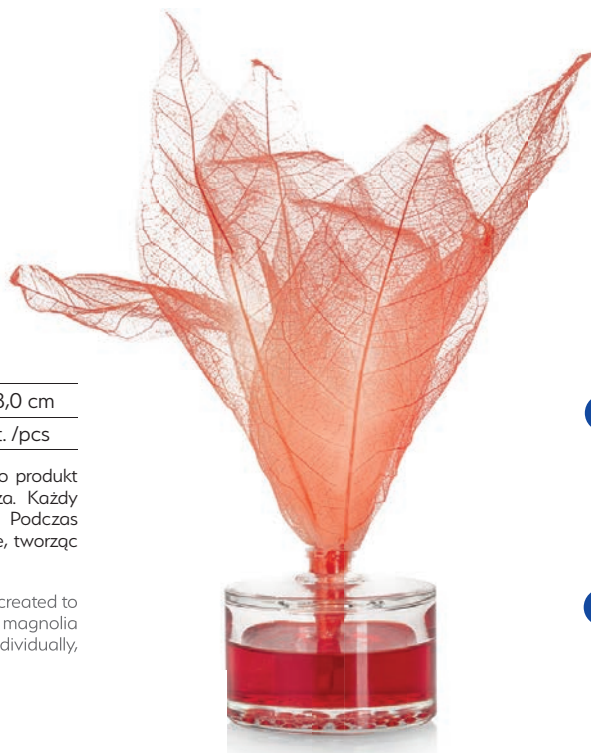

Dyfuzory zapachowe z liściem

AURA HOME CARE

Scented diffusers with leaf