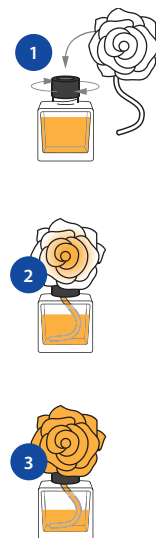

Dyfuzory zapachowe z kwiatkiem

AURA HOME CARE

Scented diffusers with flower

dz80k-x

🕒 do 4 tygodni up to 4 weeks	📏 80 ml	📏 8,0 x 15,5 cm
📦 9 C / 14 L / 6 H	📦 756 szt. / pcs	

Dekoracyjny dyfuzor zapachowy z kwiatkiem to produkt inspirowany naturą. Aromat zapachowy uwalniany jest poprzez zanurzenie todygi w płynie. Kwiat wykonany ręcznie z naturalnych materiałów. Podczas pobierania płynu rozkwita indywidualnie tworząc unikalną dekorację wnętrza.

The decorative diffuser with a flower is a product inspired by nature. The fragrance is released by immersing the stem in the liquid. A flower handmade from natural materials. When the liquid is collected, it blooms individually, creating a unique interior decoration.

dz80k-169

Kwitnący jaśmin
Blooming jasmine