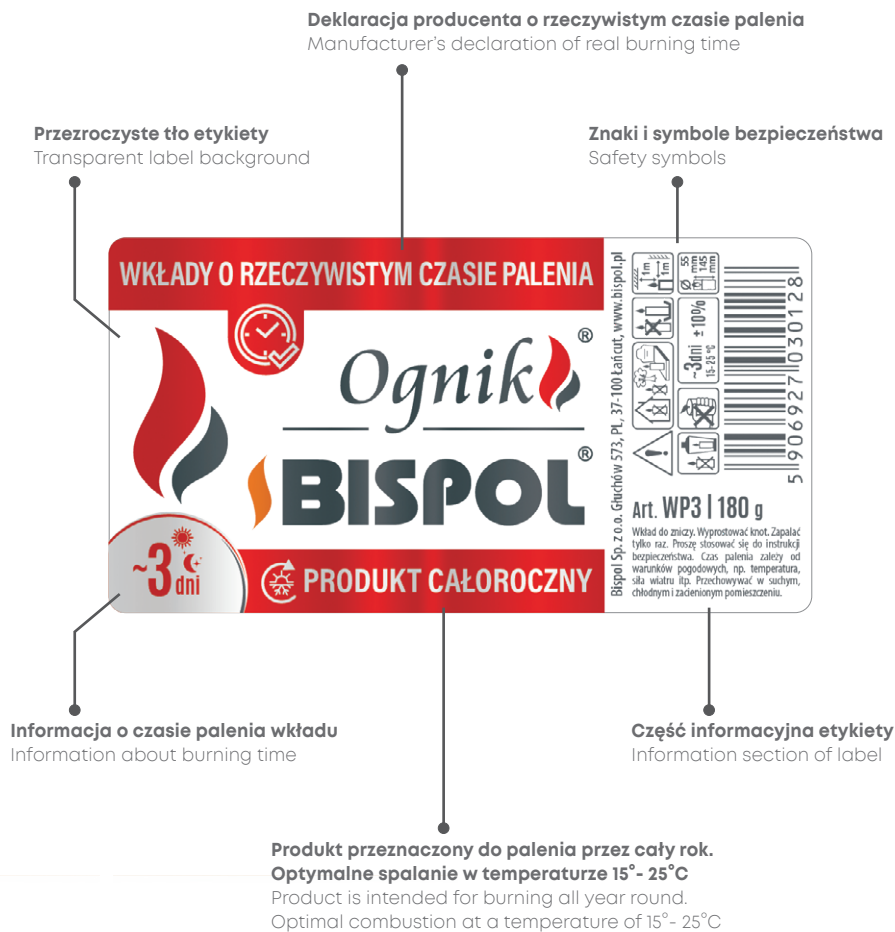

Wkłady do zniczy zalewane Ognik

Ognik gravelight filled refills